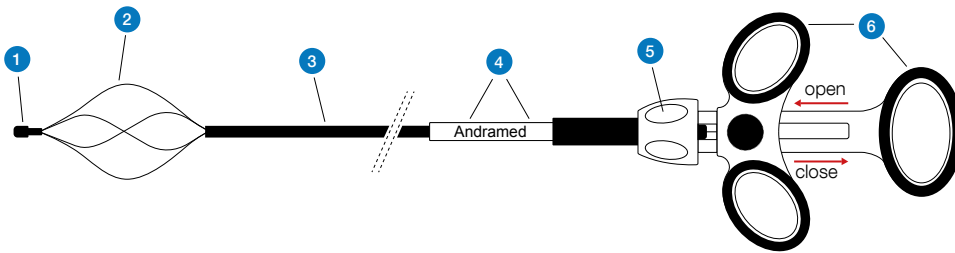

AndraBasket[®]

- Einhandbedienung
- Abnehmbarer Handgriff / Schleuse
- 1:1 drehstabil
- Hohe Schubkraft

AndraBasket[®]

- 1 Atraumatische Spitze zur sicheren Platzierung des Körbchens
- 2 Helikales Nitinolkorbchen zum erleichterten einfangen
- 3 Flexibler Schaft
- 4 Knickschutz am Luer Lock
- 5 Luer Lock
- 6 Ergonomischer Handgriff zur Einhandbedienung

Artikelkennung AndraBasket[®] and AndraBasket Micro[®]

| Artikelnummer | ø Schleuse (F) | ø Körbchen | Anzahl Drähte | Länge Schleuse (cm) |
|---------------------|----------------|------------|---------------|---------------------|
| ABT-H-4-2-12-090H | 2 | 12 mm | 4 | 90 |
| ABT-H-4-2.5-12-090H | 2,5 | 12 mm | 4 | 90 |
| ABT-H-4-2.5-12-120H | 2,5 | 12 mm | 4 | 120 |
| ABT-H-4-3-15-090H | 3 | 15 mm | 4 | 90 |
| ABT-H-4-3-15-120H | 3 | 15 mm | 4 | 120 |
| ABT-H-4-4-17-090H | 4 | 17 mm | 4 | 90 |
| ABT-H-4-4-17-120H | 4 | 17 mm | 4 | 120 |

Artikelkennung AndraBasket Gastro[®]

| Product Code | ø Schleuse (F) | ø Körbchen | Anzahl Drähte | Länge Schleuse (cm) |
|-------------------|----------------|------------|---------------|---------------------|
| ABT-G-4-5-25-215H | 5 | 25 mm | 4 | 215 |
| ABT-G-4-5-30-215H | 5 | 30 mm | 4 | 215 |
| ABT-G-4-7-25-215H | 7 | 25 mm | 4 | 215 |
| ABT-G-4-7-30-215H | 7 | 30 mm | 4 | 215 |